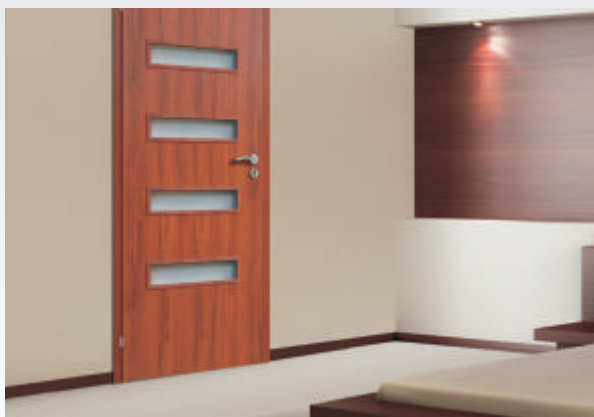

DRZWI ELITA

KOLOR ORZECH

ELITA Pełne Gładkie

ELITA IV

ELITA WC II